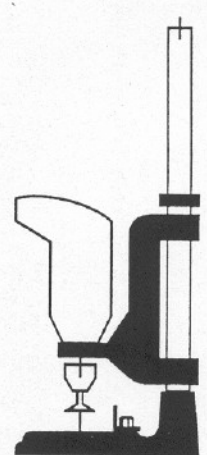

FRÉZOVÁNÍ

KAREL PFEIFFER
TOMKOVA 23, 549 54 POLICE NAD METUJÍ
CZECH REPUBLIC