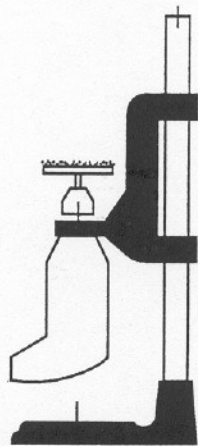

# LITINOVÝ UNIVERZÁLNÍ STOJAN RUČNÍ VRTAČKY S 57A-PF

VRTÁNÍ

HOBLOVÁNÍ  
SMIRKEM

ŘEZÁNÍ  
ZÁVITŮ

LISOVÁNÍ

SOUSTRUŽENÍ

BROUŠENÍ, LEŠTĚNÍ

LEŠTĚNÍ BOT