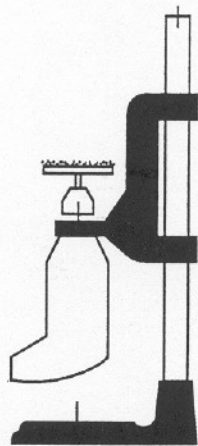

# LITINOVÝ UNIVERZÁLNÍ STOJAN RUČNÍ VRTAČKY S 57A-PF

VRTÁNÍ

HOBLOVÁNÍ  
SMIRKEM

ŘEZÁNÍ  
ZÁVITŮ

LISOVÁNÍ

SOUSTRUŽENÍ

BROUŠENÍ, LEŠTĚNÍ

LEŠTĚNÍ BOT