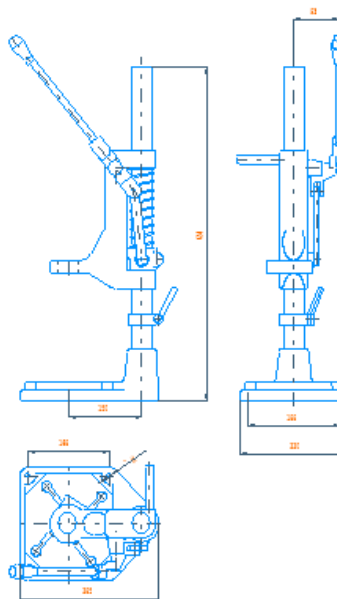

Přídavná zařízení:

- pro frézování: **350 Kč + DPH**
- pro soustružení: **600 Kč + DPH**

Doporučená cena: 3 999 Kč

Doprava dle dohody na náklady odběratele, upřednostňujeme osobní odběr.
Výdej zboží proti výpisu o zaplacení, případně v hotovosti.

Jsou vytvořeny všechny technologické předpoklady záruk, aby výrobek odpovídal nejvyšší kvalitě a aby práce a manipulace s ním byla bezpečná a pokud možno co nejjednodušší.

Stojan S57A-PF má českou a evropskou certifikaci EN 292-2.

Číslo celního sazebníku: 8466103900 CZ

Těšíme se na případný zájem z Vaší strany a jsme připraveni kdykoli vyjít vstříc Vaším zájmům a potřebám.

S pozdravem

Karel Pfeiffer
majitel firmy